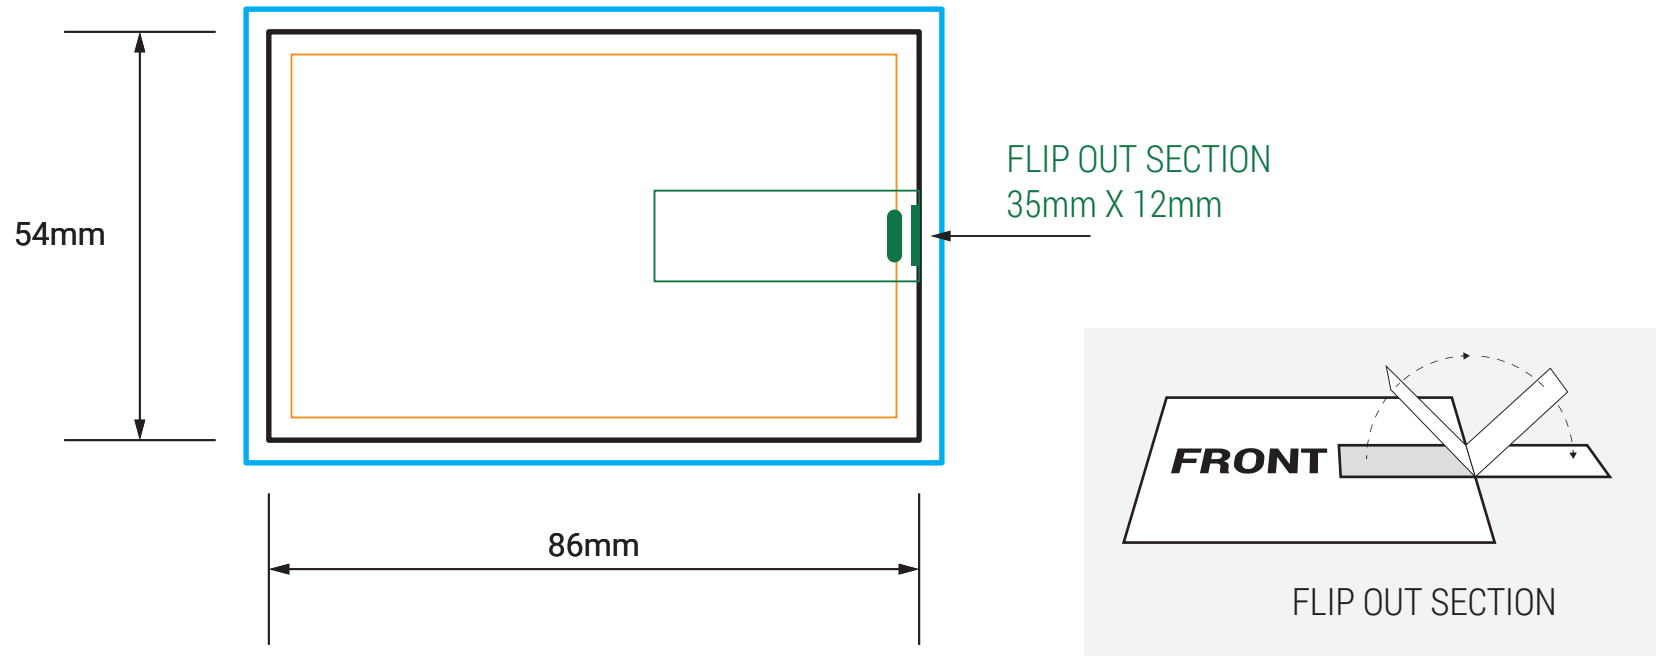

USB - CARD TEMPLATE FRONT

BLEED 92mm x 60mm	USB DIMENSIONS 86mm x 54mm	SAFETY MARGIN 80mm x 48mm
-----------------------------	--------------------------------------	-------------------------------------

- EDGE
- BLEED
- SAFETY MARGIN
- FLIP OUT SECTION

USB - CARD TEMPLATE **BACK**

BLEED 92mm x 60mm	USB DIMENSIONS 86mm x 54mm	SAFETY MARGIN 80mm x 48mm
-----------------------------	--------------------------------------	-------------------------------------

- EDGE
- BLEED
- SAFETY MARGIN
- FLIP OUT SECTION