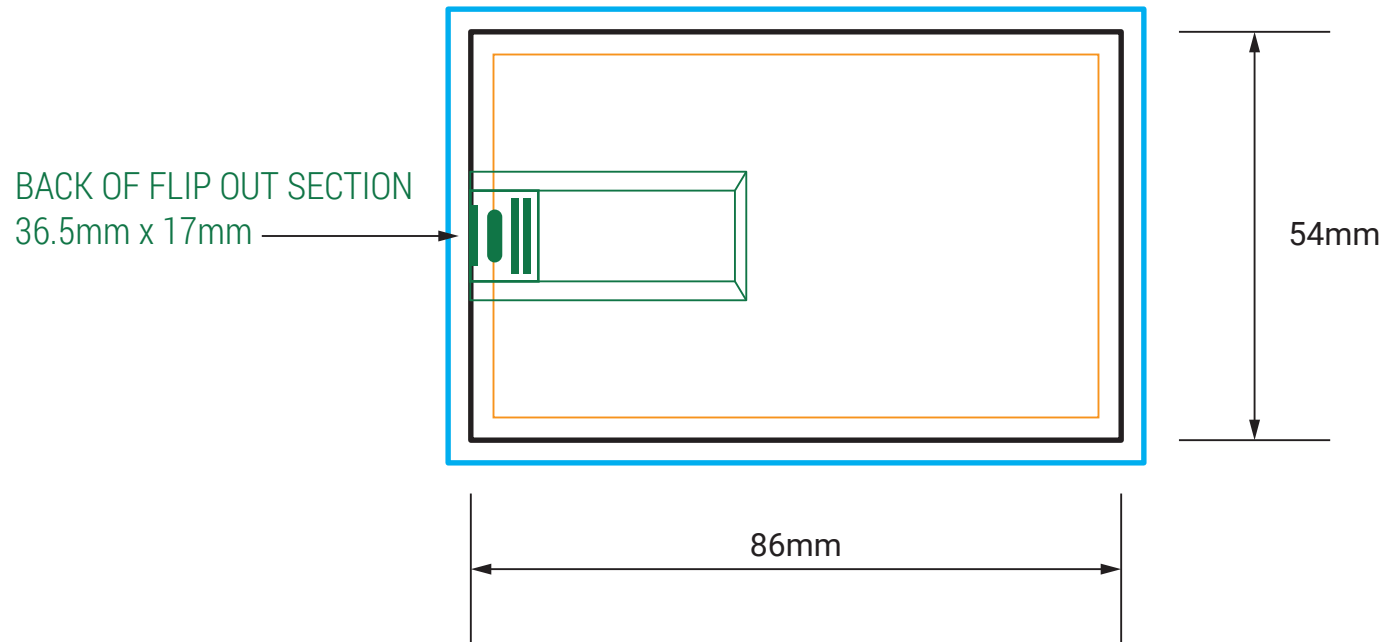

USB - CARD TEMPLATE FRONT

BLEED 92mm x 60mm	USB DIMENSIONS 86mm x 54mm	SAFETY MARGIN 80mm x 48mm
-----------------------------	--------------------------------------	-------------------------------------

- EDGE
- BLEED
- SAFETY MARGIN
- FLIP OUT SECTION

USB - CARD TEMPLATE **BACK**

BLEED 92mm x 60mm	USB DIMENSIONS 86mm x 54mm	SAFETY MARGIN 80mm x 48mm
-----------------------------	--------------------------------------	-------------------------------------

- EDGE
- BLEED
- SAFETY MARGIN
- FLIP OUT SECTION