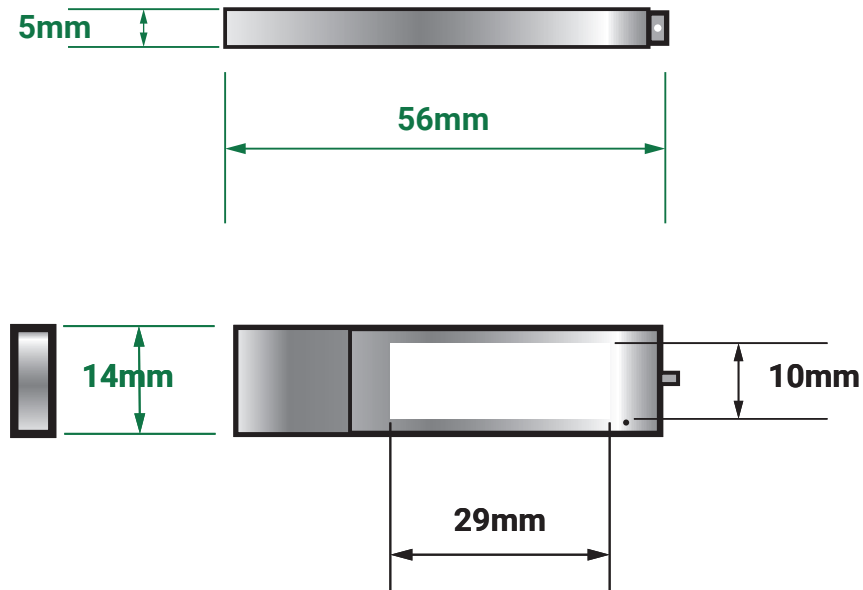

# USB - M012 TEMPLATE FRONT

**PRINTABLE AREA**  
29mm x 1mm`

**USB DIMENSIONS**  
L: 56mm x W: 56mm x H: 14mm

**THIS TEMPLATE IS 1:1 SCALE**

**EMAIL:** SALES@IUSB.COM.AU  
**PH:** 1300 985 133

**IMPORTANT**

## PRINTABLE AREA

29mm x 1mm`

## USB DIMENSIONS

L: 56mm x W: 56mm x H: 14mm

THIS TEMPLATE IS 1:1 SCALE

EMAIL: SALES@IUSB.COM.AU

PH: 1300 985 133