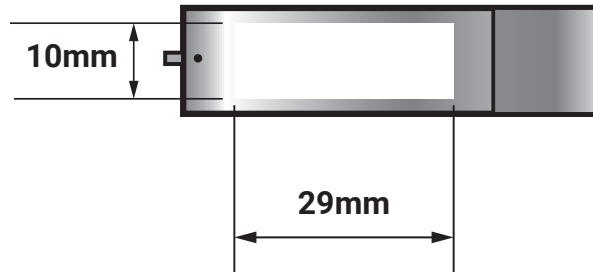

# USB - M012 TEMPLATE FRONT

**PRINTABLE AREA**  
29mm x 1mm`

**USB DIMENSIONS**  
L: 56mm x W: 56mm x H: 14mm

**THIS TEMPLATE IS 1:1 SCALE**

**EMAIL:** SALES@IUSB.COM.AU  
**PH:** 1300 985 133

**IMPORTANT**

## PRINTABLE AREA

29mm x 1mm`

## USB DIMENSIONS

L: 56mm x W: 56mm x H: 14mm

THIS TEMPLATE IS 1:1 SCALE

EMAIL: SALES@IUSB.COM.AU

PH: 1300 985 133